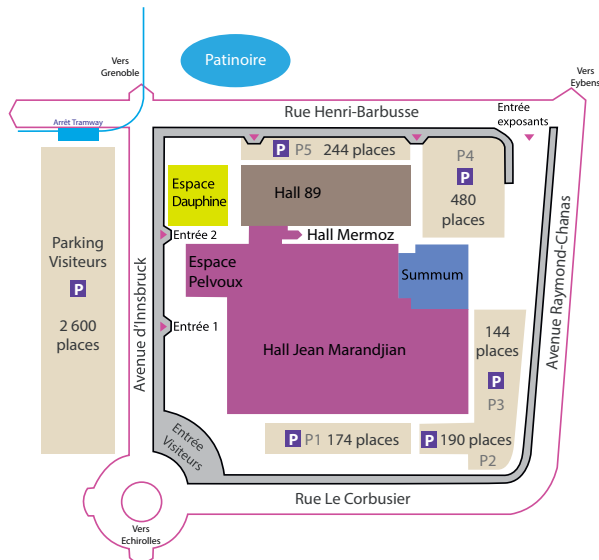

VENIR À ALPEXPO

Rocade Sud sortie 6 Eybens

ACCÈS À GRENOBLE

Alpexpo²
l'oxygène de vos événements

SITE ALPEXPO

VENIR À ALPEXPO

EN VOITURE :

Site carrefour, prenant place au sein du premier réseau autoroutier de France, Grenoble dispose d'un accès particulièrement aisé:

- Valence/Grenoble: 80km (A49) • Lyon/Grenoble: 100km (A48)
 - Genève/Grenoble: 120km (A41) • Marseille/Grenoble: 300km (A7)
- Alpexpo est implanté à proximité de la sortie n°6 de la Rocade Sud, reliée directement aux autoroutes A41, A48 et A49

Info plus : www.vincipark.com

Alpexpo Alpes-Congrès dispose d'environ 1200 places de parkings (Sous réserve des autres manifestations prévues au planning) :

• P1 : 174 places

• P2 : 190 places

• P3 : 144 places